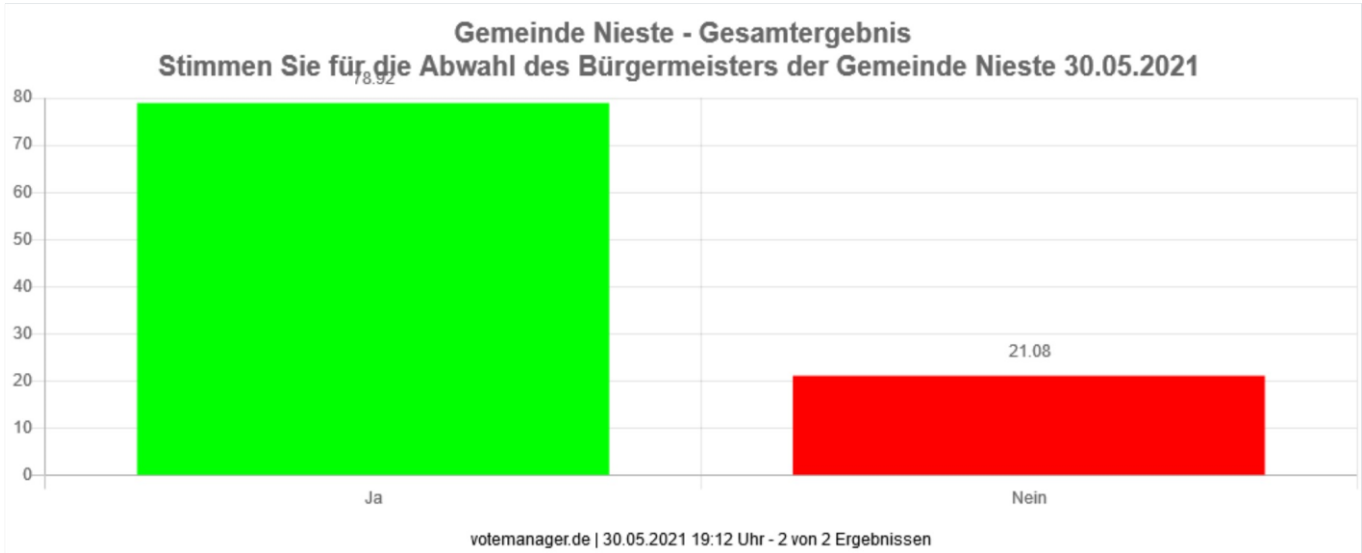

Vorläufiges Ergebnis des Bürgerentscheids am 30.05.2021

Stimmen Sie für die Abwahl des Bürgermeisters der Gemeinde Nieste 30.05.2021 Gemeinde Nieste

Wahlberechtigte	1.614	
Wähler/innen	1.028	63,69 %
ungültige Stimmen	8	0,78 %
gültige Stimmen	1.020	99,22 %

	Anzahl	Prozent
<u>Ja (Ja-Stimmen)</u>	805	78,92 %
<u>Nein (Nein-Stimmen)</u>	215	21,08 %

Die Wahlbeteiligung liegt bei: **63,69 %**

Stimmen Sie für die Abwahl des Bürgermeisters der Gemeinde Nieste, Herrn Edgar Paul?